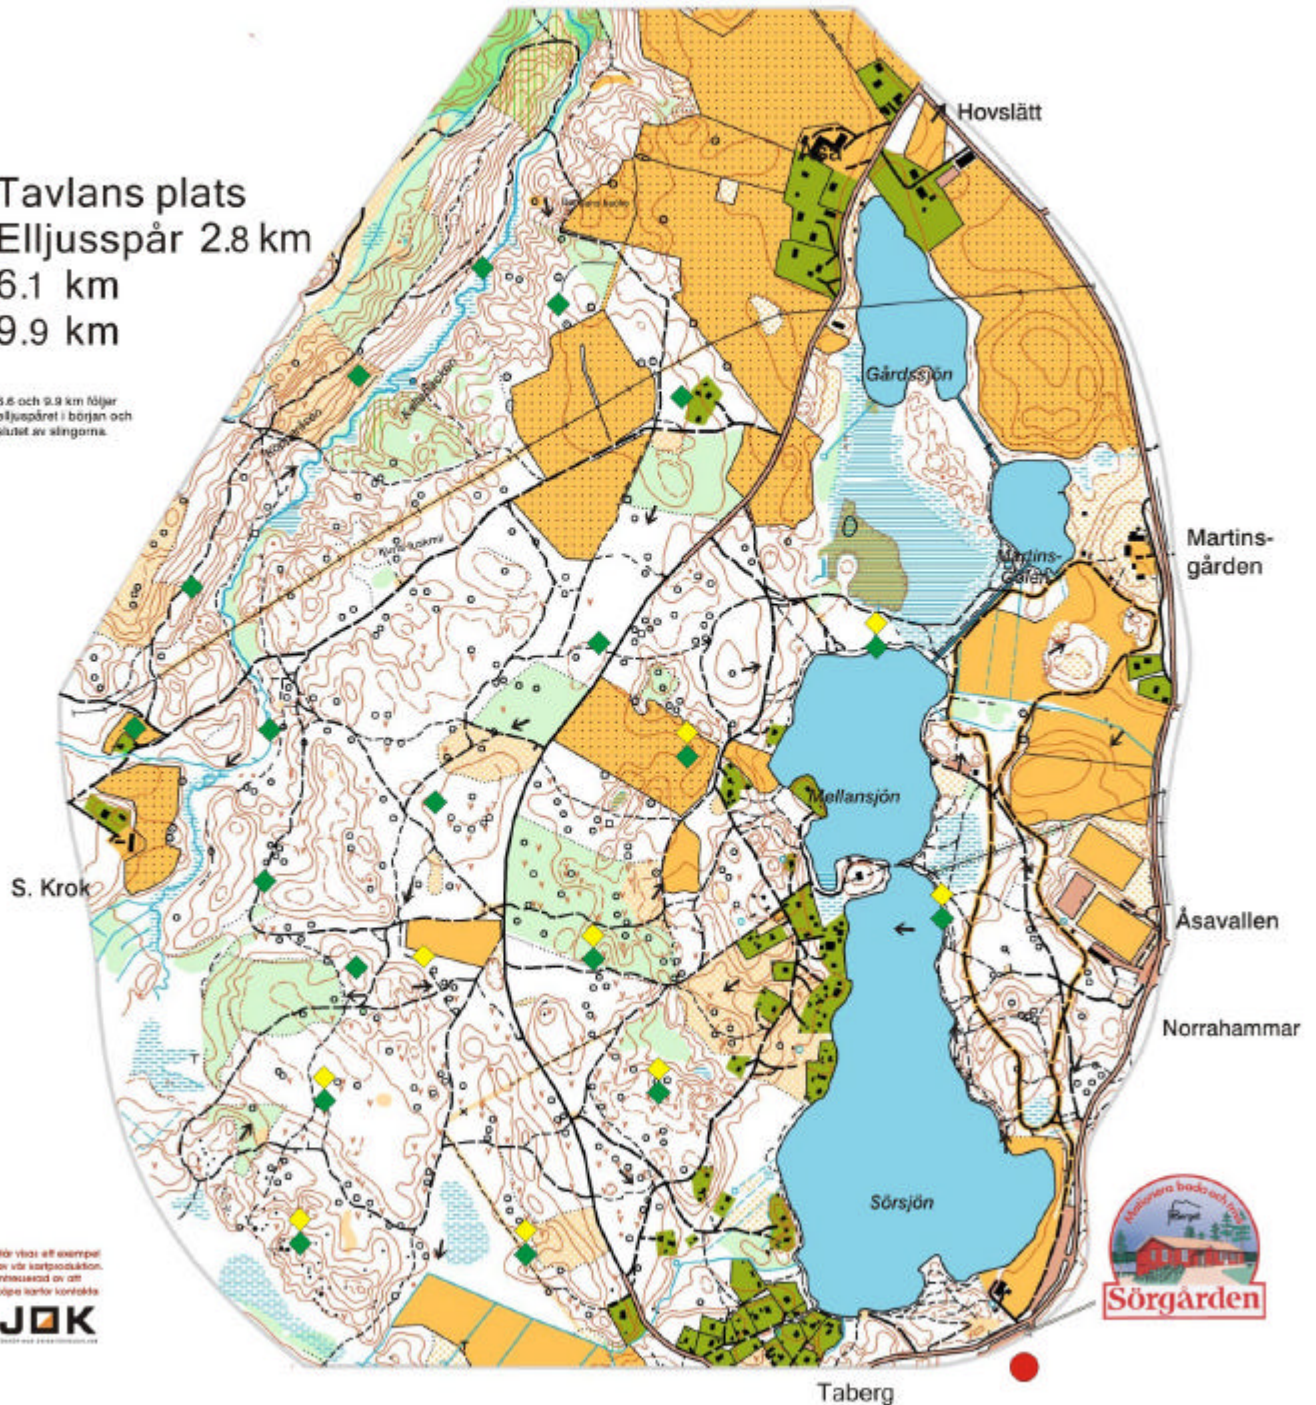

VÄLKOMMEN TILL Sörgården

- Tavlans plats
- Elljusspår 2.8 km
- 6.1 km
- 9.9 km

För visat ett exempel
av vår kartproduktion.
Innehåll av och
löpa korter kontrollera
JOK

JOK
JÖNKÖPINGS ORIENTERINGSKLUBB